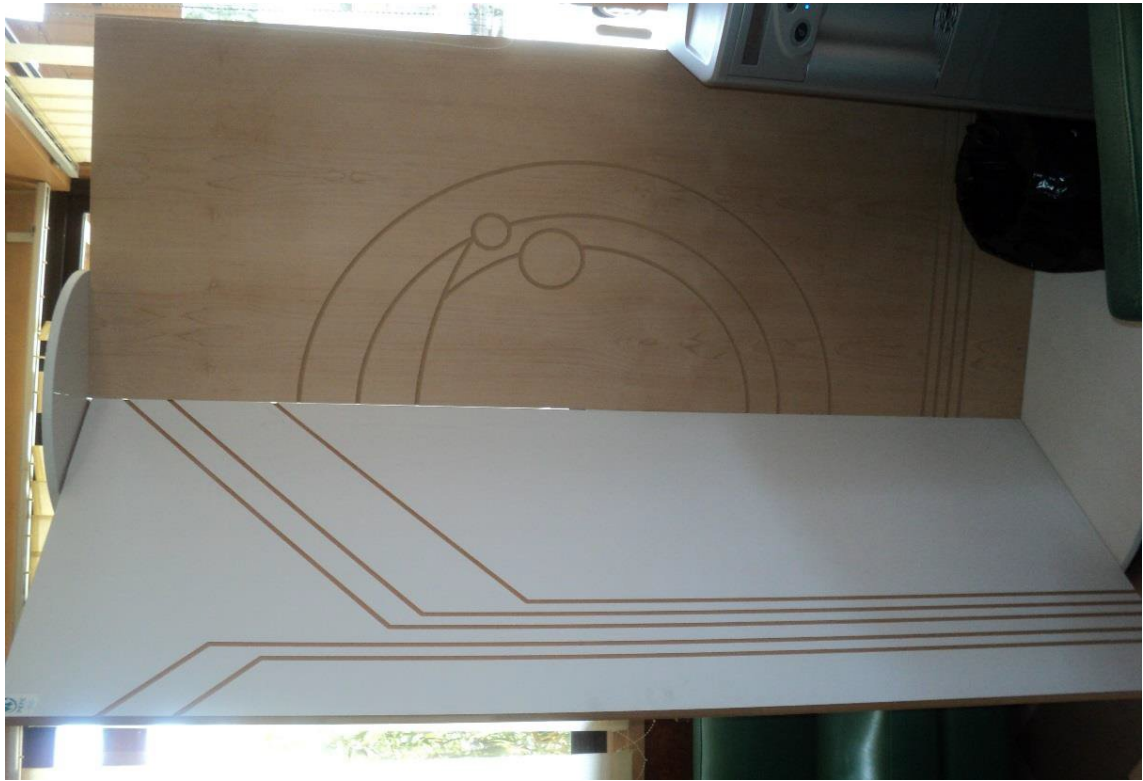

**Maten standard: b x hx d**

**930 x 2040 x 40**

**830 x 2040 x 40**

**730 x 2040 x 40**

630 x 2040 x 40

Foto 01 chapeau gendarme.

Foto 02 chapeau gendarme

Foto 04 Beaux arts

Foto 05 Beaux arts

Foto 06 (Hout structuur.) chapeau gendarme.